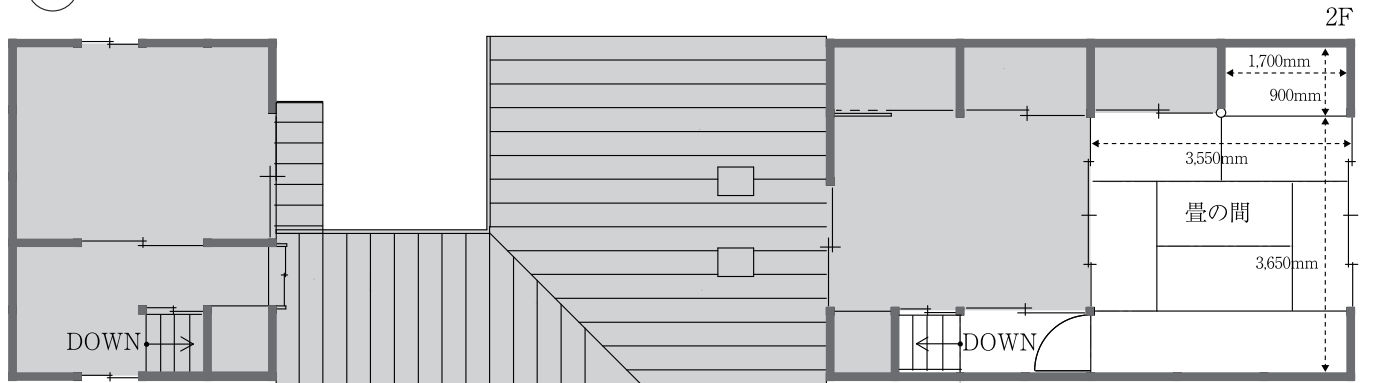

侶居

利用料金

■ レンタルスペースとしてご利用の場合

【使用できる部屋】 A = 土間/食堂 B = 2階畳の間 C = 土間/食堂/2階畳の間

販売を伴わない場合

	1時間	1日	2日	6日(火～日)
A	2,500	20,000	30,000	40,000
B	3,000	24,000	36,000	50,000
C	5,000	40,000	60,000	80,000

販売を伴う場合(作品展 販売会 ワークショップなど)

A、B、C いずれかの利用料金に加えて、売上げ金額の10%を頂戴します。

■ 撮影(商用)スタジオとしてご利用の場合

スチール撮影 10,000/時間

ムービー撮影 15,000/時間

土間/食堂/2階畳の間が使用できます。

ただし、最低3時間からの利用となります。

食材・料理の撮影用にキッチンも使用できますので、事前にお申し出ください。

搬出入、準備、片付けを含めた時間が利用時間となります。

なお、撮影機材は一切用意しておりません。

営業時間 12:00～18:00 不定休 但し、内容・日数によっては変更可能ですので、ご相談ください。記載の料金は全て消費税を別途頂戴します。

※原則として浴室は使用できません。展示やイベントの内容により必要な場合はご相談ください。キッチンは、お茶出し程度であれば使用できます。

※お申し込みの際には、別紙の利用規約をご確認ください。

■ 使用不可

※図面の寸法は、正確ではありません。目安としてお考えください。