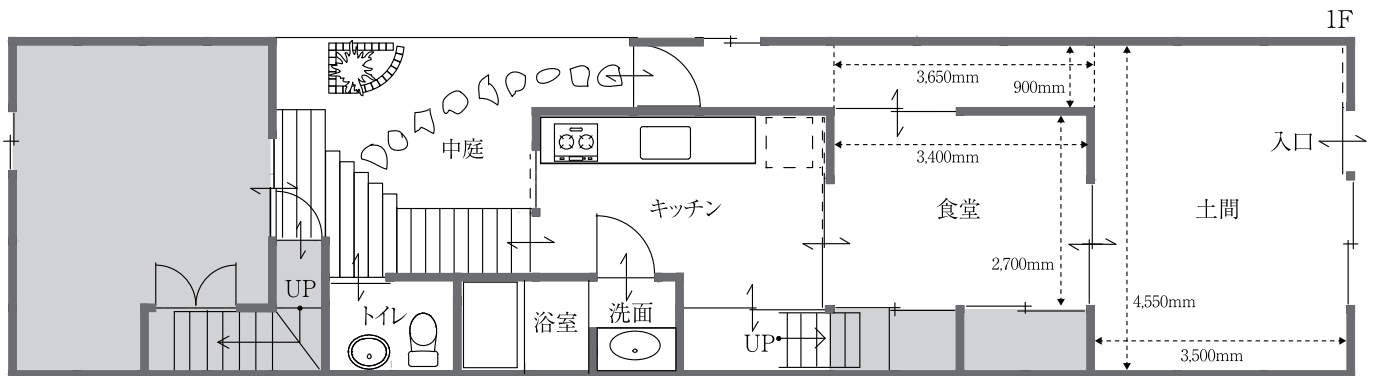

侶居

利用料金

■ レンタルスペースとしてご利用の場合

【使用できる部屋】 A = 土間/食堂 B = 2階畳の間 C = 土間/食堂/2階畳の間

販売を伴わない場合

	1時間	1日	2日	6日(火～日)
A	2,500	20,000	30,000	40,000
B	3,000	24,000	36,000	50,000
C	5,000	40,000	60,000	80,000

販売を伴う場合(作品展 販売会 ワークショップなど)

A、B、C いずれかの利用料金に加えて、売上げ金額の10%を頂戴します。

■ 撮影(商用)スタジオとしてご利用の場合

スチール撮影 10,000/時間

ムービー撮影 15,000/時間

土間/食堂/2階畳の間が使用できます。

ただし、最低3時間からの利用となります。

食材・料理の撮影用にキッチンも使用できますので、事前にお申し出ください。

搬出入、準備、片付けを含めた時間が利用時間となります。

なお、撮影機材は一切用意しておりません。

営業時間 12:00～18:00 不定休 但し、内容・日数によっては変更可能ですので、ご相談ください。記載の料金は全て消費税を別途頂戴します。

※原則として浴室は使用できません。展示やイベントの内容により必要な場合はご相談ください。キッチンは、お茶出し程度であれば使用できます。

※お申し込みの際には、別紙の利用規約をご確認ください。

■ 使用不可

※図面の寸法は、正確ではありません。目安としてお考えください。