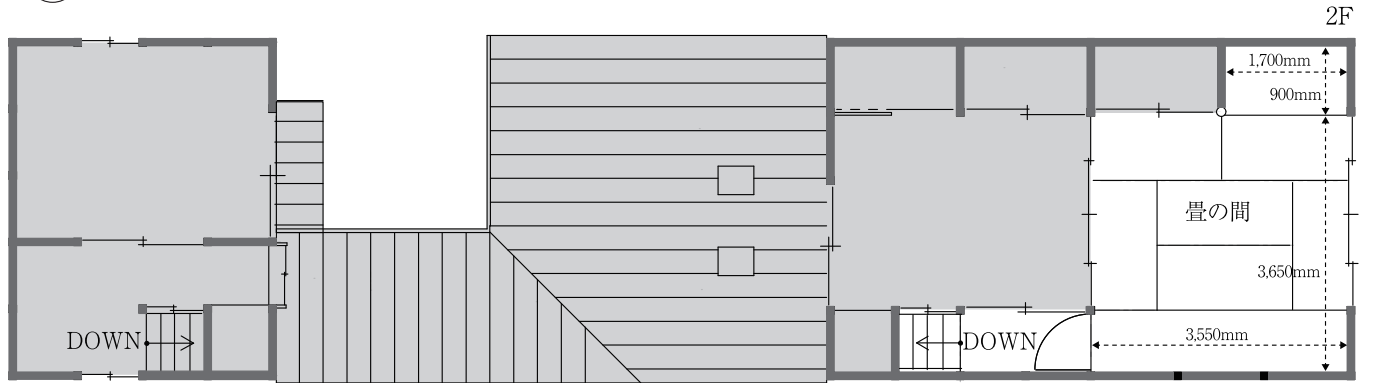

侶居

利用料金

■ レンタルスペースとしてご利用の場合

【使用できる部屋】 A = 土間/食堂 B = 2階畳の間 C = 土間/食堂/2階畳の間

販売を伴わない場合

	1時間	1日	2日	6日
A	3,500	28,000	40,000	60,000
B	3,000	24,000	34,000	50,000
C	6,000	45,000	68,000	99,000

販売を伴う場合(作品展 販売会 ワークショップなど)

A、B、C いずれかの利用料金に加えて、売上げ金額の10%を頂戴します。

■ 撮影(商用)スタジオとしてご利用の場合

スチール撮影 11,000/時間

ムービー撮影 16,500/時間

土間/食堂/2階畳の間が使用できます。

ただし、最低3時間からの利用となります。

食材・料理の撮影用にキッチンも使用できますので、事前にお申し出ください。

搬出入、準備、片付けを含めた時間が利用時間となります。

なお、撮影機材は一切用意しておりません。

営業時間 10:00~18:00 不定休 但し、内容・日数によっては変更可能ですので、ご相談ください。記載の料金は全て消費税を含みます。

※当ギャラリーは展示会やワークショップ、撮影スタジオなどの会場としてご利用いただけますが、事前に内容がわかる資料を提出していただきます。申し込まれても、場合によってはお断りさせていただくことがありますのでご了承ください。

※お申し込みの際に、別紙の利用規約をお送りしますのでご確認ください。

※原則として浴室は使用できません。展示やイベントの内容により必要な場合はご相談ください。キッチンは、お茶出し程度であれば使用できます。

■ 使用不可

※図面の寸法は、正確ではありません。目安としてお考えください。