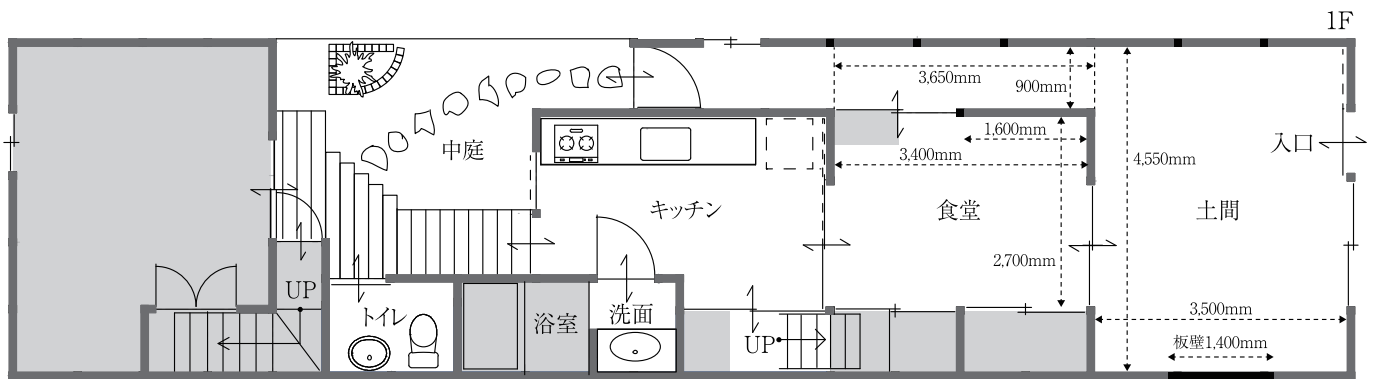

侶居

利用料金

■ レンタルスペースとしてご利用の場合

【使用できる部屋】 A = 土間/食堂 B = 2階畳の間 C = 土間/食堂/2階畳の間

販売を伴わない場合

	1時間	1日	2日	6日
A	3,500	28,000	40,000	60,000
B	3,000	24,000	34,000	50,000
C	6,000	45,000	68,000	99,000

販売を伴う場合(作品展 販売会 ワークショップなど)

A、B、C いずれかの利用料金に加えて、売上げ金額の10%を頂戴します。

■ 撮影(商用)スタジオとしてご利用の場合

スチール撮影 11,000/時間

ムービー撮影 16,500/時間

土間/食堂/2階畳の間が使用できます。

ただし、最低3時間からの利用となります。

食材・料理の撮影用にキッチンも使用できますので、事前にお申し出ください。

搬出入、準備、片付けを含めた時間が利用時間となります。

なお、撮影機材は一切用意しておりません。

営業時間 10:00~18:00 不定休 但し、内容・日数によっては変更可能ですので、ご相談ください。記載の料金は全て消費税を含みます。

※当ギャラリーは展示会やワークショップ、撮影スタジオなどの会場としてご利用いただけますが、事前に内容がわかる資料を提出していただきます。申し込まれても、場合によってはお断りさせていただくことがありますのでご了承ください。

※お申し込みの際に、別紙の利用規約をお送りしますのでご確認ください。

※原則として浴室は使用できません。展示やイベントの内容により必要な場合はご相談ください。キッチンは、お茶出し程度であれば使用できます。

■ 使用不可

※図面の寸法は、正確ではありません。目安としてお考えください。